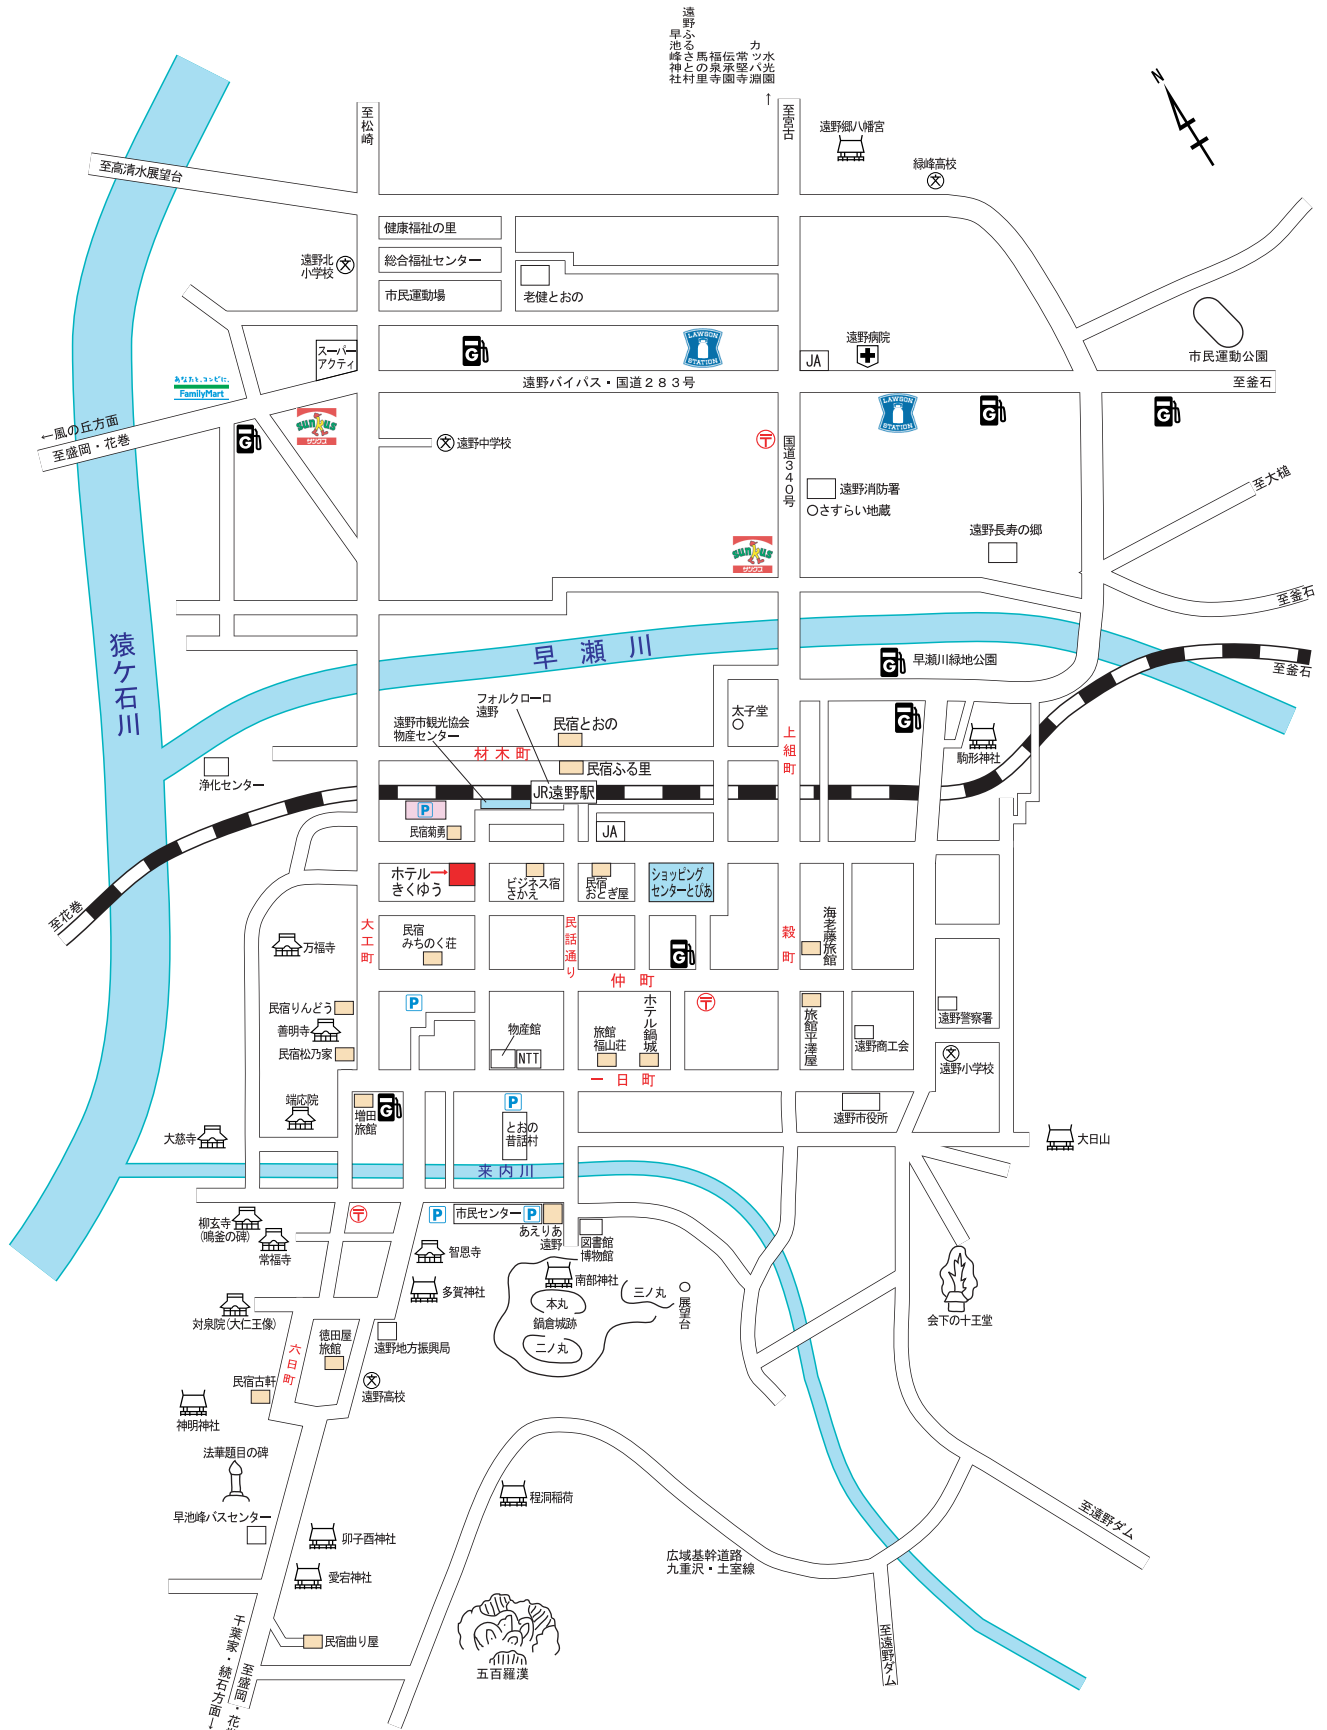

遠野市街地マップ

遠野ふるさと
早池峰の
神と
社
村
里
寺
園
寺
淵
園

ホテルきくゆう 0198-62-2251